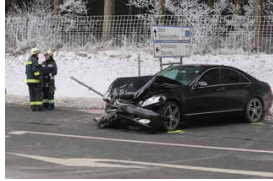

Lokales

Schwerer Verkehrsunfall auf der B 122 fordert 5...

Zu einem schweren Verkehrsunfall kam es heute gegen 9:30 Uhr auf...

Marx-Halle: Erfolgreich, aber nicht erfolgreich genug

Die Eigentümerin der Marx Halle - die Wien Holding - sucht...

BitTrust Store: Wien hat den ersten Bitcoin-Shop weltweit

MARIAHILF. Auf der Mariahilfer Straße gibt es ihn, den...

Opernball als Therapie gegen Tourette-Syndrom

Subaru Levorg: Auch der Name wie von einem anderen Stern

Antrieb: GUT Der 1,6-Liter-Boxer liefert sein maximales...

Ölleck in der Lobau: Wie besorgt müssen wir sein?

WIEN. Seitdem vergangenen Freitag bekannt wurde, dass eine...

Was versteht man unter der basischen Ernährung?

Mindestens 80 Prozent der aufgenommenen Nahrung sollten...

hier werben

powered by plista

Schreiben Sie einen Kommentar zum Beitrag:

Schon dabei? Hier anmelden!

Link einfügen

Spam und Eigenwerbung sind nicht gestattet. Mehr dazu in unserem Verhaltenskodex.

Kommentar speichern